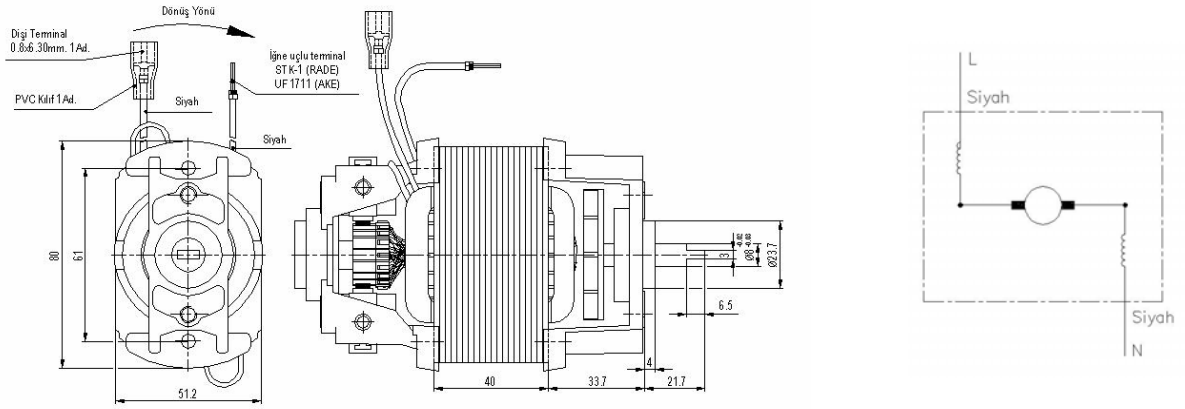

- Koruma sınıfı:0
- İzolasyon sınıfı: B
- Motor mili: Ck 45.
- Kablolar:H05V-K 0.50mm<sup>2</sup> VDE onaylı
- Yataklar: 608ZZ Rulman

## Universal Motor 230V (BM61B 961.91.011)

MOTOR TİPİ	MOTOR KODU	TEST VOLT. (V)	TEST FREK. (Hz)	MOTOR PERFORMANS DEĞERLERİ													
				Yüksüz Halde		Kilitli Halde	Maximum Verim Şartlarında				Maximum Güç Şartlarında						
				Devir (RPM)	Akım (Amp)	Moment (Ncm)	Akım (Amp)	Moment (Ncm)	Devir (RPM)	Akım (Amp)	Verim (%)	Çıkış Gücü (W)	Moment (Ncm)	Devir (RPM)	Akım (Amp)	Verim (%)	Çıkış Gücü (W)
BM61B	961.91.011	220	50	15471	0.317	29.3	1.139	8.27	7226	0.593	51.25	62.55	16.08	4382	0.828	44.07	73.78