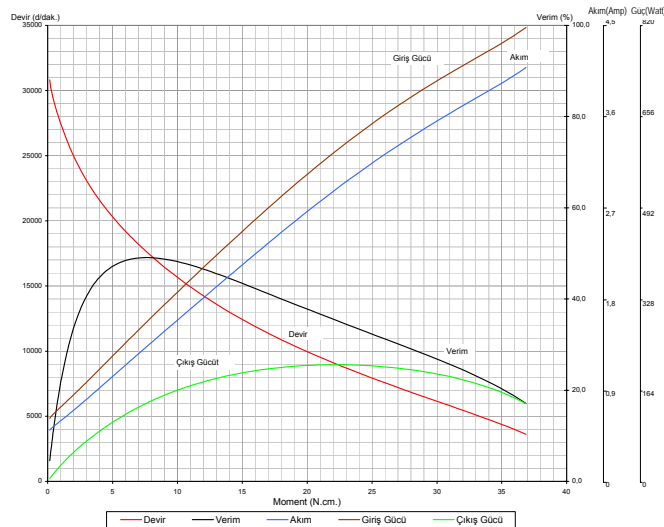

Dipnot:

BALKAN MOTOR SANAYİ VE TİCARET A.Ş.

Yenibosna Sanayi Caddesi No:21 34530 Bahçelievler/İstanbul/TÜRKİYE

Tel:+90 (212)551 01 00 (7 Lines) Fax: +90 (212) 551 31 67 www.balkanmotor.com.tr e-mail: balkan@balkanmotor.com.tr