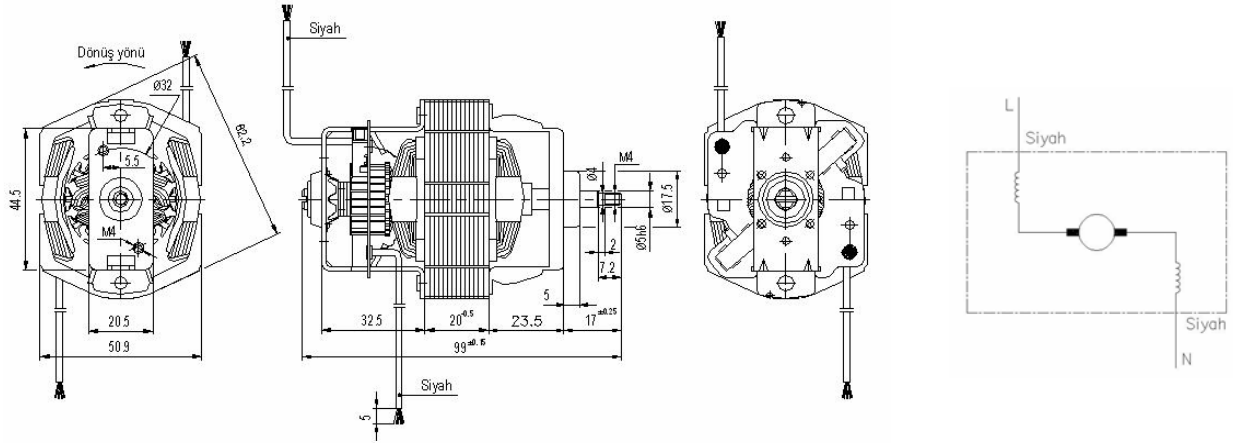

Universal Motor 230V (BM62A 962.12.001)

MOTOR TİPİ	MOTOR KODU	TEST VOLT. (V)	TEST FREK. (Hz)	MOTOR PERFORMANS DEĞERLERİ													
				Yüksüz Halde		Kilitli Halde		Maximum Verim Şartlarında				Maximum Güç Şartlarında					
				Devir (RPM)	Akım (Amp)	Moment (Ncm)	Akım (Amp)	Moment (Ncm)	Devir (RPM)	Akım (Amp)	Verim (%)	Çıkış Gücü (W)	Moment (Ncm)	Devir (RPM)	Akım (Amp)	Verim (%)	Çıkış Gücü (W)
BM62A	962.12.001	230	50	31187	0.498	39.13	4.113	7.65	17596	1.332	49.09	140.99	22.23	9016	2.883	35.21	209.90